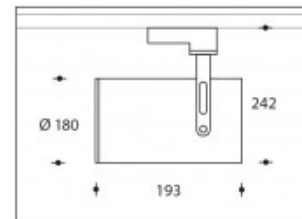

3500K Toledo 42W 5550lm Premium White CRI>90

PHILIPS

Artikel nummer	113906
Kleur	Zwart
Systeem Vermogen (LED + Driver)	48W
Type LED	PHILIPS Fortimo SLM Gen7
Licht kleur	3500K
Lumen output	5550lm (Max. 5850lm)
CRI	>90 Premium White
Graden bundel standaard	24°
Alternatieve bundels	12° (art. nr. 103909) 45° (art. nr. 103907)
IP-waarde	IP20