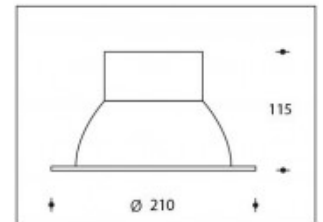

**3000K LINZ 18W 2000lm CRI >90****PHILIPS**

<b>Artikel nummer</b>	111782
<b>Kleur</b>	Wit
<b>Systeem Vermogen (LED + Driver)</b>	15W SLM Gen7
<b>Licht kleur</b>	3000K
<b>Lumen output</b>	2000lm
<b>CRI</b>	>90
<b>Graden bundel</b>	50°
<b>Gatmaat</b>	195mm
<b>IP-waarde</b>	IP20