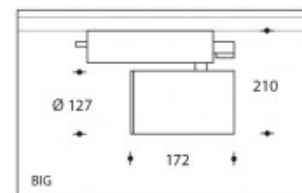

3000K Crisp White Andria BIG 26W 2540lm CRI>90

PHILIPS

Artikel nummer	103971
Kleur	Wit
Systeem Vermogen (LED + Driver)	30W
Type LED	PHILIPS Fortimo SLM Gen6
Licht kleur	3000K
Lumen output	2540lm (Max 3380lm)
CRI	>90 Crisp White
Graden bundel standaard	40°
Alternatieve bundels	60° (art. nr. 103987) 20° (art. nr.103985)
IP-waarde	IP44