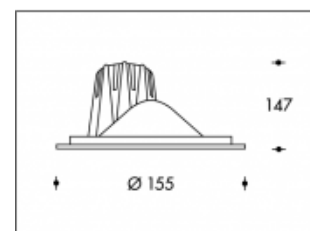

50W/930 CDM-TC Gris Tucson Elite Philips

**PHILIPS**

Numéro de produit	111447S50
Couleur	Gris
Consommation totale (LED + Driver)	55W
Couleur claire	3000K
Lumen output	5400lm
CRI	>90
Faisceau de lumière	45°
Trou d'encastrement	140mm
Degré de protection IP	IP20