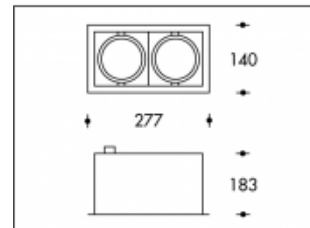

2x 70W/930 CDM-TC Grijs Texas Elite Philips

**PHILIPS**

Artikelnummer	099741S70
Farbe	Grau
Gesamtverbrauch (LED + Treiber)	148W
Licht Farbe	3000K
Lumen output	15600lm
CRI	>90
Ausstrahlwinkel	45°
Deckenausschnitt	124x258mm
IP-waarde	IP20