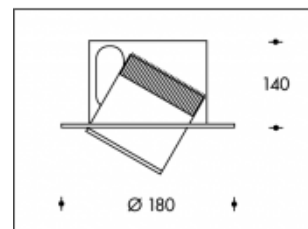

**3000K Rimini Schwarz Max.44W 5500lm CRI >85**

**CITIZEN**  
Micro HumanTech

<b>Artikelnummer</b>	111715
<b>Farbe</b>	Schwarz
<b>Leistung LED</b>	Max 44W
<b>Licht Farbe</b>	3000K
<b>Lumen output</b>	Max 5500lm
<b>CRI</b>	>85
<b>Ausstrahlwinkel</b>	24°
<b>Deckenausschnitt</b>	172mm
<b>IP-waarde</b>	IP20