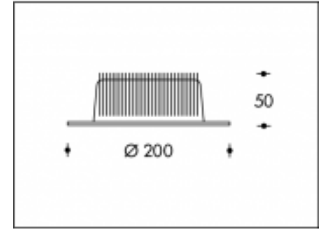

**3000K Riga 24W 2000lm CRI >85**

<b>Artikelnummer</b>	111681
<b>Farbe</b>	Weiß
<b>Gesamtverbrauch (LED + Treiber)</b>	22W
<b>Licht Farbe</b>	3000K
<b>Lumen output</b>	2000lm
<b>CRI</b>	>85
<b>Ausstrahlwinkel</b>	50°
<b>Deckenausschnitt</b>	185mm
<b>IP-waarde</b>	IP20