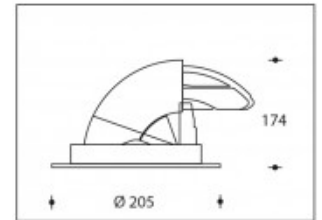

3000K Boston 190 42W 6250lm CRI >85

PHILIPS

Artikelnummer	111470
Farbe	weiß
Gesamtverbrauch (LED + Treiber)	48W
Type LED	PHILIPS Fortimo SLM Gen7
Licht Farbe	3000K
Lumen output	6250lm (Max. 6550lm)
CRI	>85
Ausstrahlwinkel	24°
Deckenausschnitt	190mm
IP-waarde	IP44