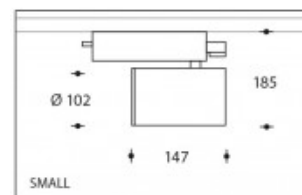

3000K Andria SMALL 17W 2300lm Premium White CRI>90

PHILIPS

Artikelnummer	103948
Farbe	Schwarz
Gesamtverbrauch (LED + Treiber)	21W
Type LED	PHILIPS Fortimo SLM Gen7
Licht Farbe	3000K
Lumen output	2300lm (Max. 3000lm)
CRI	>90 Premium White
Ausstrahlwinkel	40°
Alternative ausstrahlwinkel	60° (art. nr. 103987)
	20° (art. nr. 103985)
IP-waarde	IP44